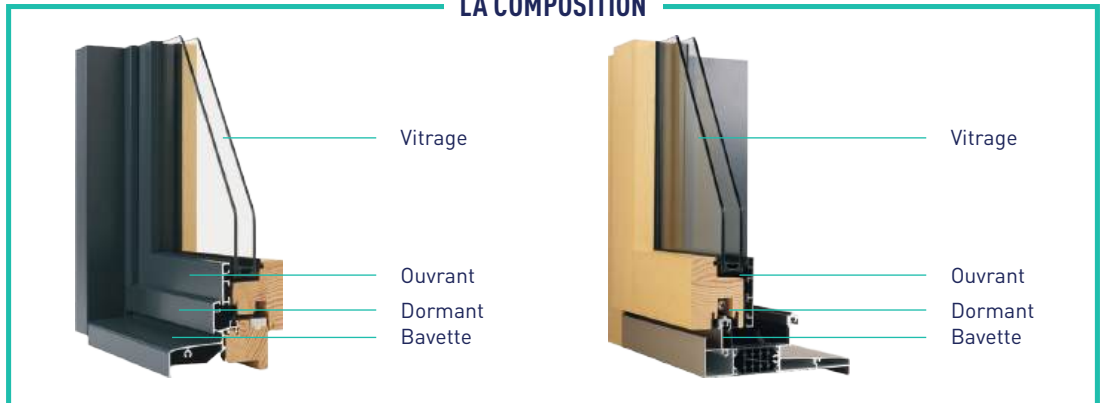

LES FENÊTRES BOIS/ALU

Le design, le charme et la performance.

La fenêtre hybride allie le charme du bois à l'intérieur avec l'esthétisme de l'aluminium à l'extérieur, en vous garantissant une parfaite isolation thermique et acoustique.

LA COMPOSITION

LES AVANTAGES

Isolation thermique

Isolation acoustique

Charme du bois

Pas d'entretien

Design

Large choix de coloris en extérieur

LES COLORIS

Palette RAL*

NOS PARTENAIRES

MINCO